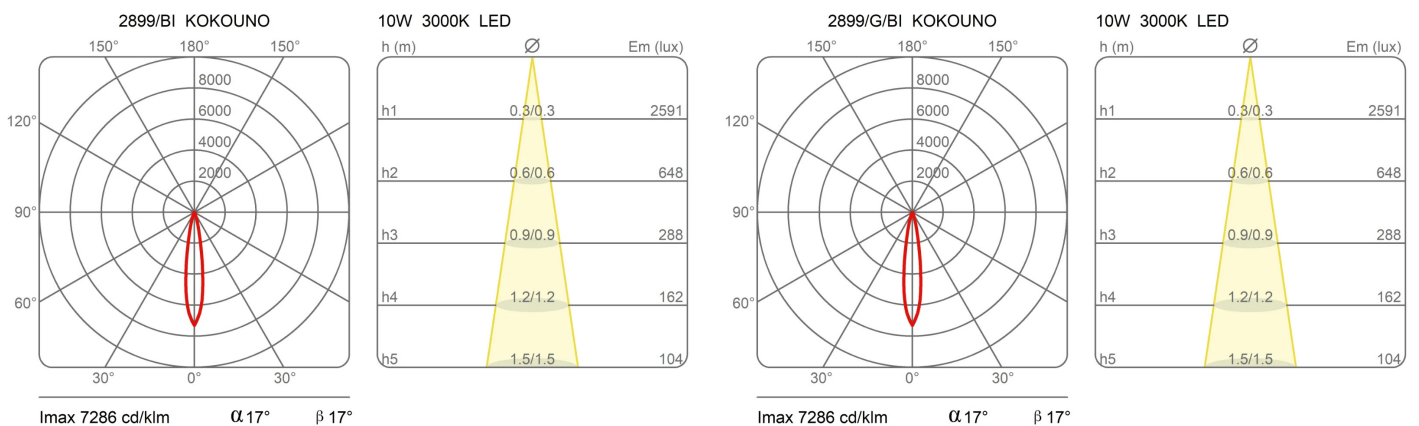

Certifications

Courbes photométriques